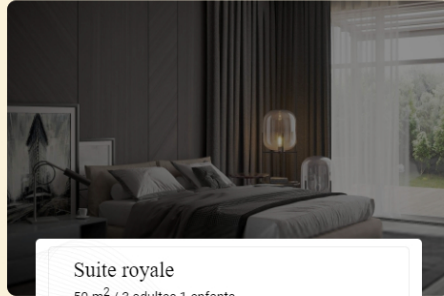

Appartements & suites

Accueil > appartements & suites

Appartement
50 m² / 3 adultes 1 enfants

A partir de **20.000 FCFA**

RÉSERVER

Suite royale
50 m² / 3 adultes 1 enfants

A partir de **20.000 FCFA**

RÉSERVER

Appartement
50 m² / 3 adultes 1 enfants

A partir de **20.000 FCFA**

RÉSERVER

TOUTES CATÉGORIES

DATE D'ARRIVÉE: 02 Sept.

DATE DÉPART: 03 Sept.

PERSONNES: 1

NUITS: 1