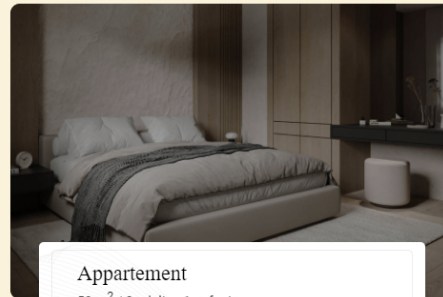

Appartements & suites

Accueil > appartements & suites

Appartement
50 m² / 3 adultes 1 enfants

A partir de **20.000 FCFA**

RÉSERVER

Suite royale
50 m² / 3 adultes 1 enfants

A partir de **20.000 FCFA**

RÉSERVER

Appartement
50 m² / 3 adultes 1 enfants

A partir de **20.000 FCFA**

RÉSERVER

TOUTES CATÉGORIES

DATE D'ARRIVÉE: 02 Sept.

DATE DÉPART: 03 Sept.

PERSONNES: 1

NUITS: 1