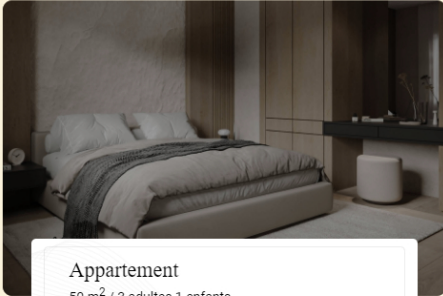

Appartements & suites

Accueil > appartements & suites

Appartement
50 m² / 3 adultes 1 enfants

A partir de **20.000 FCFA**

RÉSERVER

Suite royale
50 m² / 3 adultes 1 enfants

A partir de **20.000 FCFA**

RÉSERVER

Appartement
50 m² / 3 adultes 1 enfants

A partir de **20.000 FCFA**

RÉSERVER

TOUTES CATÉGORIES

DATE D'ARRIVÉE: 02 Sept.

DATE DÉPART: 03 Sept.

PERSONNES: 1

NUITS: 1

Max Night price: \$10

Services

- titre
- titre
- titre
- titre

Type complex

- Deluxe
- Standard
- Studio

📍 Lorem ipsum dolor sit amet.

☎ +237) 00 00 00 00

Heures ouvrables
Lun - sam: 8 am - 5 pm,
Dimanche: FERME